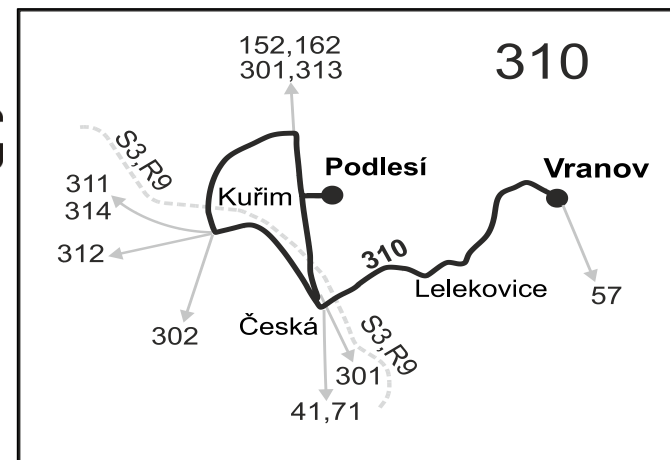

PRACOVNÍ DNY

Číslo spoje:			505	507	29	85	31	33	35	37
Úsek	Zóna	Zastávka	×	×	×	×	×	×	×	×
	310	Lelekovice, u kříže				18:41				
	310	Lelekovice, náves				18:43				
	310	Lelekovice, škola (w)				18:44				
	310	Lelekovice, u Hrazdírů (w)				18:45				
	310	Česká, žel.st. (o)				18:47				
	310	Česká, kříž. (z)				18:47				
	310	Česká, UP závody (z)				18:48				
	310	Kuřim, sokolovna				18:51	19:21		20:47	
	310	Kuřim, žel.st.	17:36	18:06	18:11	18:53	19:23	19:53	20:49	21:28
	310	Kuřim, kult.dům	17:39	18:09	18:14	18:56	19:26	19:56	20:52	21:31
	310	Kuřim, poliklinika	17:40	18:10	18:15	18:57	19:27	19:57	20:53	21:32
	310	Kuřim, TOS	17:41	18:11	18:16	18:58	19:28	19:58	20:54	21:33
	310	Kuřim, TE	17:43	18:13		18:18				
	310	Kuřim, Prefa rozc. (z)				18:20	19:00		20:00	21:35
	310	Kuřim, Podlesí, rozc. (z)				18:22	19:02		20:02	21:37
		⇒ 301 Brno, Kr. Pole				18:22				
	310	Kuřim, Podlesí, Pramen				18:23	19:03		20:03	21:38

Šťastnou cestu s IDS JMK

Vysvětlivky:

- ⇒ spoje navazující na linku 310
- (z) zastávka celodenně na znamení
- (w) zastávka v prac.dnech od 20 do 5 hodin, v sobotu a neděli celodenně na znamení
- (o) zastávka od 20 do 5 hodin na znamení
- ∩ spoj jede po jiné trase
- ♣ spoj s bezbariérově přístupným vozidlem
- × jede v pracovních dnech
- K ze zastávky Kuřim, Podlesí, Pramen pokračuje dále po lince 310 ve směru Kuřim, TE
- L ze zastávky Kuřim, Podlesí, Pramen pokračuje dále po lince 310 ve směru Lelekovice, u kříže
- 29 nejede od 27.12. do 30.12.
- 56 nejede od 23.12. do 2.1. a od 3.7. do 1.9.
- 61 jede od 23.12. do 2.1., 3.2., od 13.3. do 17.3., 13.4., od 3.7. do 1.9., 29.9., 26.10. a 27.10.
- 82 nejede od 27.12. do 30.12. a od 3.7. do 1.9.
- ♣ odjezd ze zastávky v protisměru (autobus přijíždí od Kuřimi)
- ♣ spoj zastaví také na zastávce u školy (zastávka v protisměru směr Česká)

Vzhledem ke stavebnímu stavu zastávek nelze garantovat bezbariérový nástup do a výstup z vozidla na všech zastávkách.