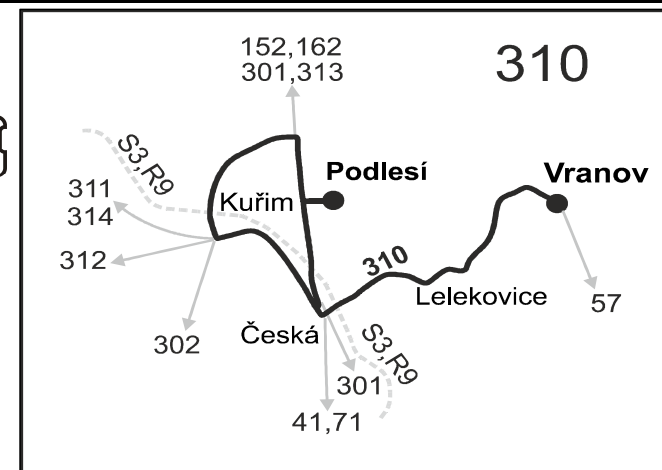

PRACOVNÍ DNY

Císlo spoje:	505	507	29	85	31	33	35	37
Úsek	Zóna	Zastávka	×	×	×	×	×	×
310	Lelekovice, u křiže (z)				18:41			
310	Lelekovice, náves				18:43			
310	Lelekovice, škola (w)				18:44			
310	Lelekovice, u Hrazdírů (w)				18:45			
310	Česká, žel.st. (o)				18:47			
310	Česká, křiž. (z)				18:47			
310	Česká, UP závody (z)				18:48			
310	Kuřim, Díly pod Sv.Jánem (o)				18:49			
310	Kuřim, sokolovna				18:51	19:21		20:46
310	Kuřim, žel.st.	17:36	18:06	18:11	18:53	19:23	19:53	20:48
310	Kuřim, kult.dům	17:39	18:09	18:14	18:56	19:26	19:56	20:51
310	Kuřim, poliklinika	17:40	18:10	18:15	18:57	19:27	19:57	20:52
310	Kuřim, TOS	17:41	18:11	18:16	18:58	19:28	19:58	20:53
310	Kuřim, TE	17:43	18:13	18:18				
310	Kuřim, Prefa rozc. (z)				18:20			21:35
310	Kuřim, Podlesí, rozc. (z)				18:22			21:37
	⇒ 301 Brno, Kr. Pole				18:22			
310	Kuřim, Podlesí, Pramen				18:23	19:03		21:38

Šťastnou cestu s IDS JMK

Vysvětlivky:

- ⇒ spoje navazující na linku 310
- (z) zastávka celodenně na znamení
- (w) zastávka v prac.dnech od 20 do 5 hodin, v sobotu a neděli celodenně na znamení
- (o) zastávka od 20 do 5 hodin na znamení
- } spoj jede po jiné trase
- K ze zastávky Kuřim, Podlesí, Pramen pokračuje dále po lince 310 ve směru Kuřim
- L ze zastávky Kuřim, Podlesí, Pramen pokračuje dále po lince 310 ve směru Lelekovice, u křiže
- Vzhledem ke stavebnímu stavu zastávek nelze garantovat bezbariérový nástup do a výstup z vozidla na všech zastávkách.
- × spoj s bezbariérově přístupným vozidlem
- × jede v pracovních dnech
- 29 nejede od 27.12. do 29.12.
- 56 nejede od 27.12. do 29.12. a od 2.7. do 31.8.
- 61 jede od 27.12. do 2.1., 30.4., 7.5. a od 2.7. do 31.8.
- ♦ odjezd ze zastávky v protisměru (autobus přijíždí od Kuřimi)
- ♦ spoj zastaví také na zastávce u školy (zastávka v protisměru směr Česká)

V pracovních dnech od 27.12. do 2.1., 30.4., 7.5. a od 2.7. do 31.8. se může lišit čas odjezdu návazného spoje na lince 41.