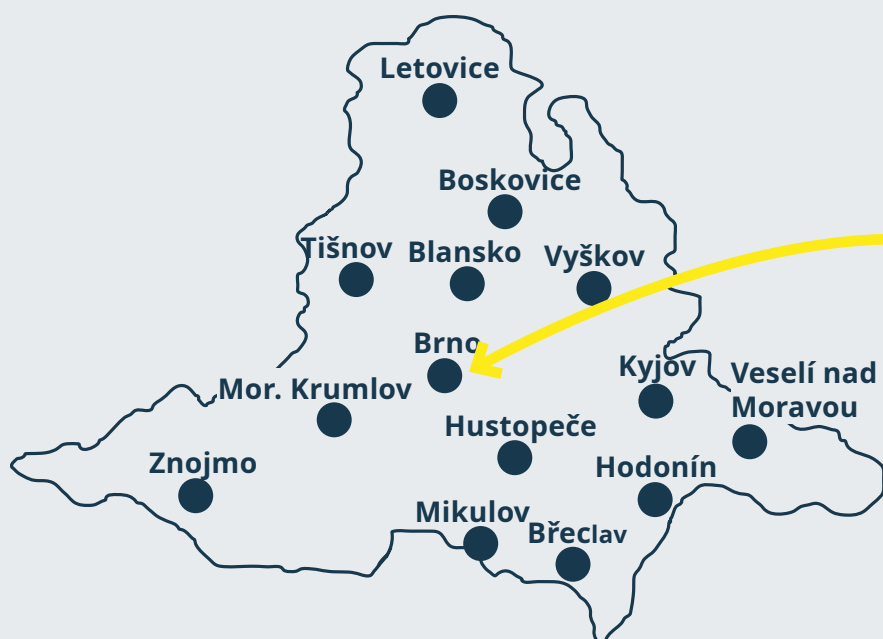

ELEKTRONICKÉ JÍZDENKY KOUPÍTE O VÍKENDECH I SVÁTČÍCH

Kontaktní centra IDS JMK budou fungovat i přes Vánoce. Ověřte si účet pro e-shop a rovnou kupte předplatní jízdenku! Vyřídte si jízdenku včas, ať se vyhnete lednovým frontám.

Brno

- **Brno, v podchodu** pod hlavním nádražím (provoz v pracovní dny, bez vánočních omezení)
- **Brno, pokladna Českých drah u ČDlounge** z haly doprava (od 23.12. provoz o svátcích a víkendech)

Standardní otevírací doba pro pracovní dny

- **Břeclav** (žel.st.),
- **Boskovice** (aut.st.),
- **Hustopeče** (žel.st.),
- **Vyškov** (aut.st.),
- **Znojmo** (žel.st.),
- **Moravský Krumlov** (žel.st.)

Otevřeno i o víkendech dle otevírací doby pokladny

- **Letovice** (žel.st.),
- **Mikulov** (žel.st.),
- **Tišnov** (žel.st.),
- **Veselí nad Moravou** (žel.st.)

Provoz s vánočním omezením

- **Kyjov** - otevřeno 27. a 28. 12. 2023 vždy od 7:00 do 14:00 hodin, 29. 12. 2023 - zavřeno
- **Blansko** - zavřeno 22. a 27.-29.12. 2023
- **Hodonín** - zavřeno ve dnech 27.- 29.12. 2023

Kontaktní centra IDS JMK

NOVINKA

Elektronické jízdenky koupíte
v Brně nově i o víkendu a
svátcích.

**Brno, Hlavní nádraží, pokladna
Českých drah u ČDlounge**
z haly doprava (od 23.12. provoz
o svátcích a víkendech).

Od úterý 2. ledna 2024 budou opět všechna Kontaktní centra IDS JMK v provozu.