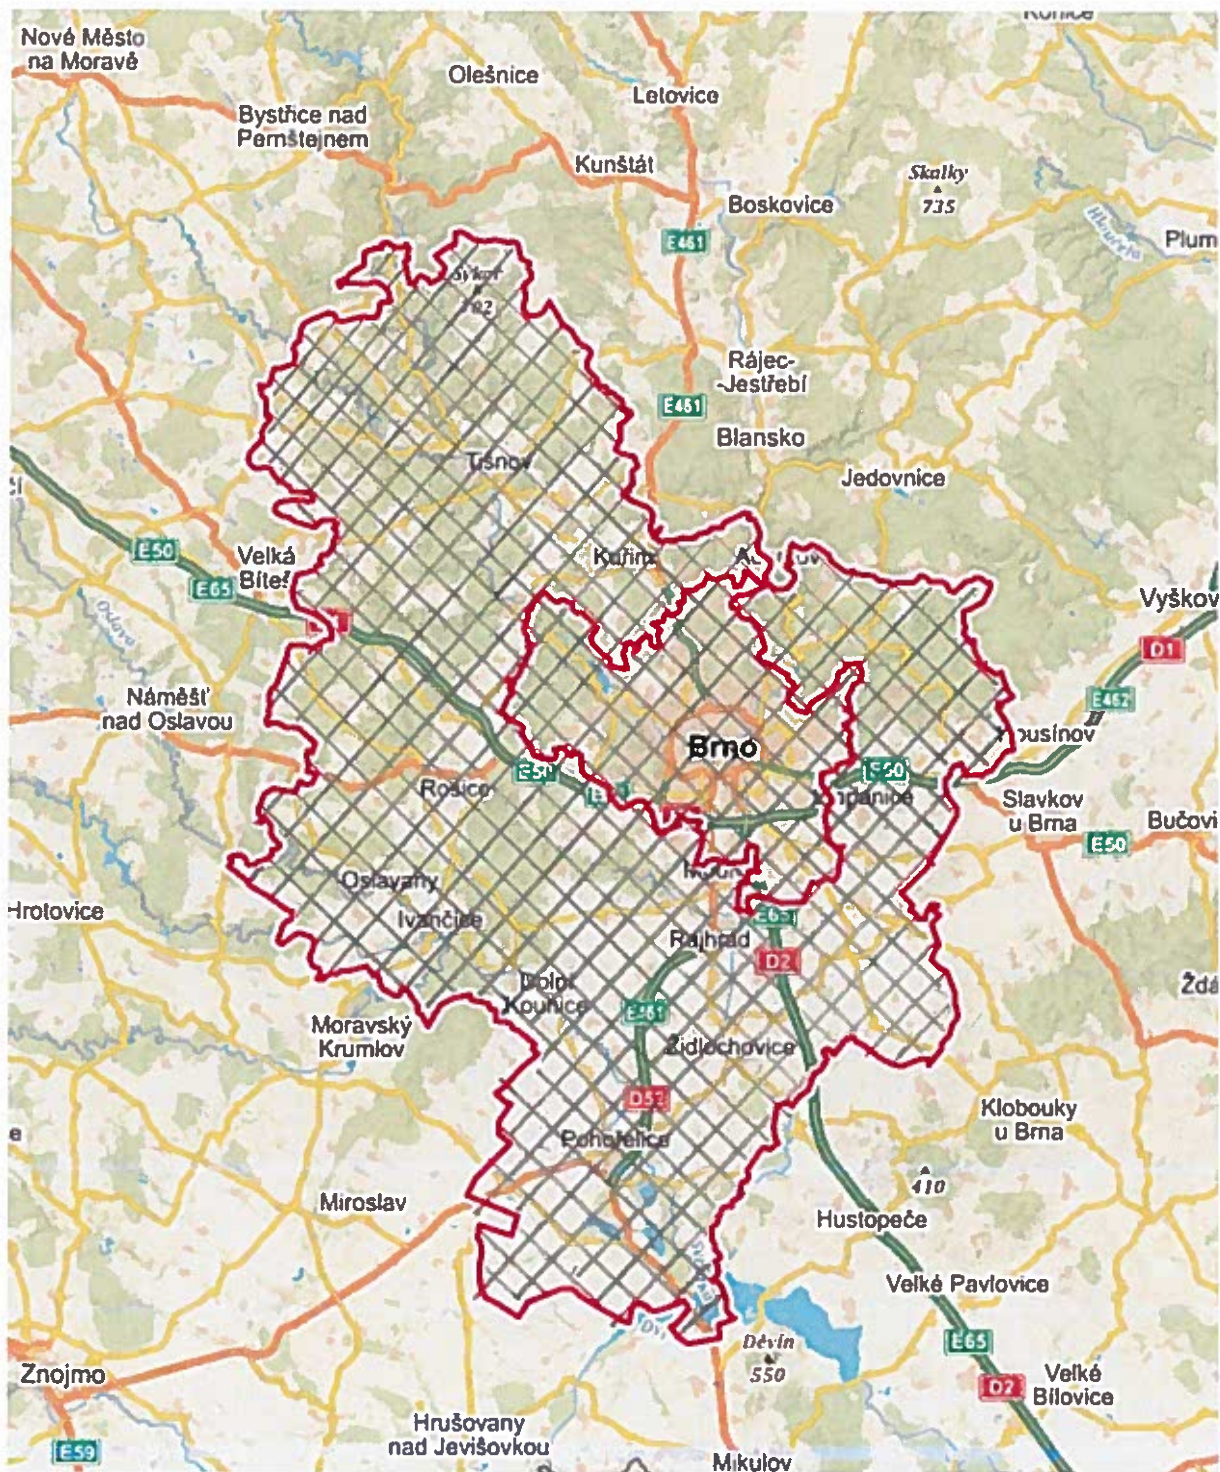

platí od 1. 3. - 21. 3. 2021 tato nová omezení:

- **omezení pohybu**

- v rámci okresu Brno - venkov a Brno - město, **kde došlo ke sloučení v jeden okres!!!** (viz. mapa okresu) – pouze cesty do práce, nutné cesty k lékaři nebo kvůli péči o blízké
- katastr obce Česká (viz. mapa obce) – vycházky, sport a venčení psů (v noci do 500 metrů od domova)
- hřiště u kapličky uzavřeno, ostatní hřiště – vstup povolen pro 2 osoby, s výjimkou členů domácnosti

- **uzavřena MŠ Česká a ZŠ Lelekovice**

- **ochrana dýchacích cest**

- v zastavěném území obce venku vždy povinná alespoň chirurgická rouška
- mimo zastavěné území obce při setkání dvou osob na méně než dva metry

V MHD nebo obchodech povinné respirátory, nelze již nahradit dvěma rouškami.

- **karanténa a izolace prodloužení z 10 na 14 dní**

Formuláře na výjimky z omezení pohybu mimo sloučený okres Brno-venkov a Brno - město je možné stáhnout na stránkách obce Česká www.ceska.cz – Hlavní MENU – poslední odkaz nebo vyzvednout vytištěné v kanceláři Obecního úřadu Česká.

Mapa sloučeného okresu Brno - venkov a Brno - město

Katastr obce Česká