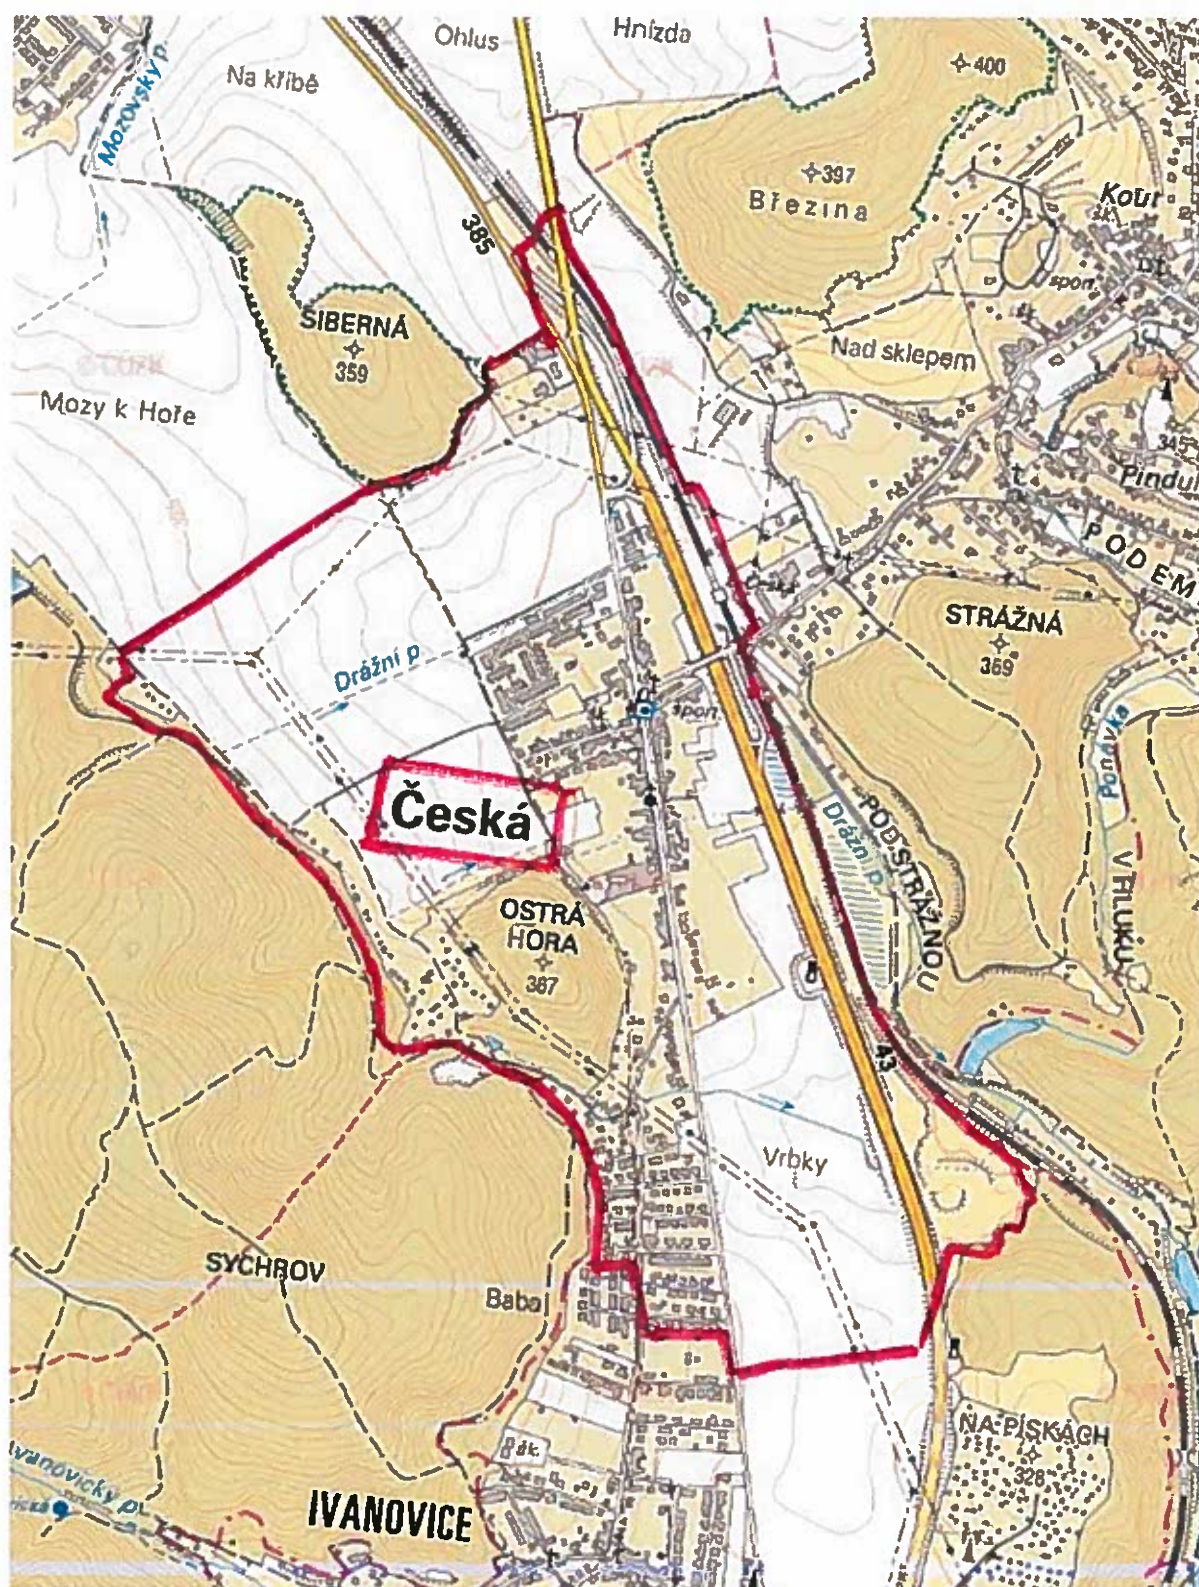

Katastr obce Česká