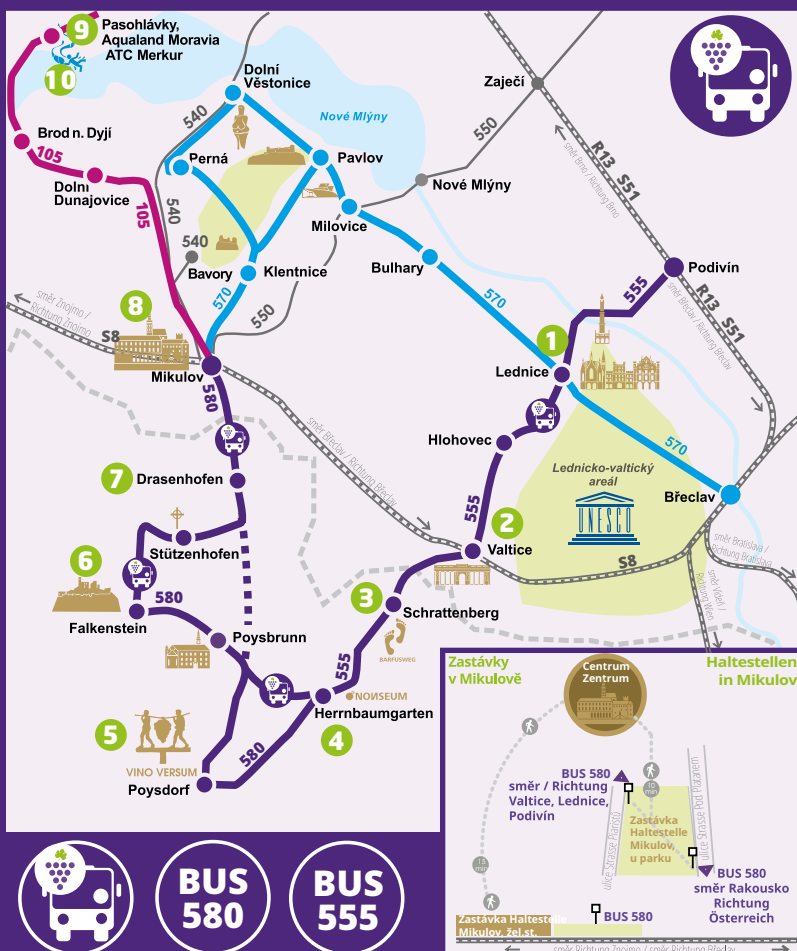

Turistbus jede z Podivína, kde navazuje na rychlíky R13 od Brna. Dále pokračuje do Lednice (zámek se zahradami) a Valtic (zámek a Národní vinařské centrum). Poté pokračuje na zastávku Valtice, celnice (Muzeum železné opony). Turistbus pokračuje po Rakousku přes Schratzenberg (Stezka bosou nohou) - Herrnbaumgarten (NONSEUM - Muzeum nesmyslů) - Poysdorf (Vino Versum a muzeum traktorů) - Poysbrunn (pohádkové vesnice) - Falkenstein (zřícenina hradu, vinařská stezka parkoviště a sklepní ulička). Poté se přes Drasenhofen vrací na české území do Mikulova (historické město se zámkem). Turistbus jezdí samozřejmě i v opačném směru.

LEDNICE

POYSDORF

MIKULOV

FALKENSTEIN

BUS  
580

BUS  
555

## SPOJ 24 LINKY 290 VYNECHÁ ZASTÁVKY JEVÍČKO, UHELNÉ SKLADY A JAROMĚŘICE, U HŘIŠTĚ

6. 5. 2022

290

Spoj 24 linky 290 (odj. 18:15 z Jevíčka) jede z důvodu cyklistického závodu v úseku Jevíčko nám. do Jaroměřice rest. odklonem po II/374 směr Uhřice. Zastávky Jevíčko, uhelné sklady a Jaroměřice, u hřiště budou bez obsluhy.