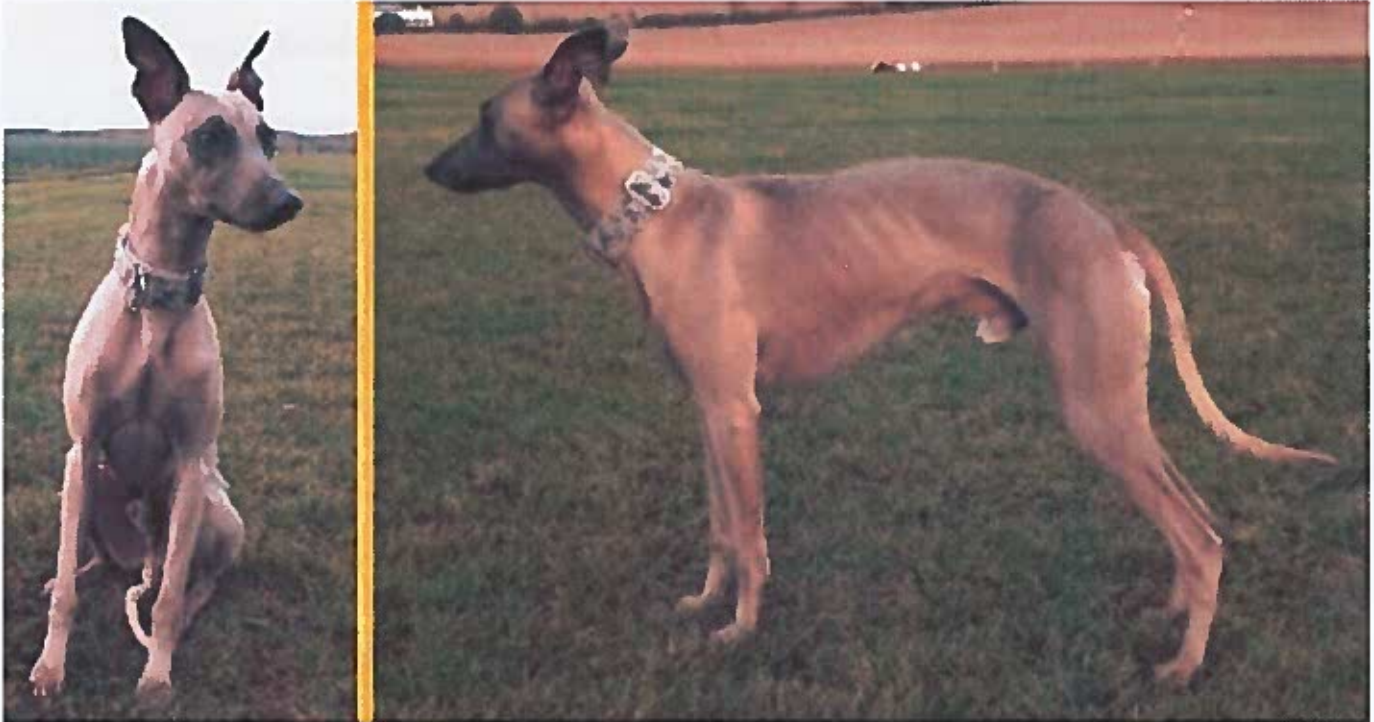

PSÍ DETEKTIV.CZ

ZTRATIL SE PES

DUTCH (1,5 ROKU) ZTRACEN 04.11.2017

PLEMENO: VIPET
BARVA: ŠEDÁ S ČERNOU MASKOU
POHLAVÍ: SAMEC

VELIKOST: STŘEDNÍ - 10-17KG
MÍSTO ZTRÁTY:
PŘÍRODNÍ REZERVACE BABA, 62100 BRNO-
ŘEČKOVICE