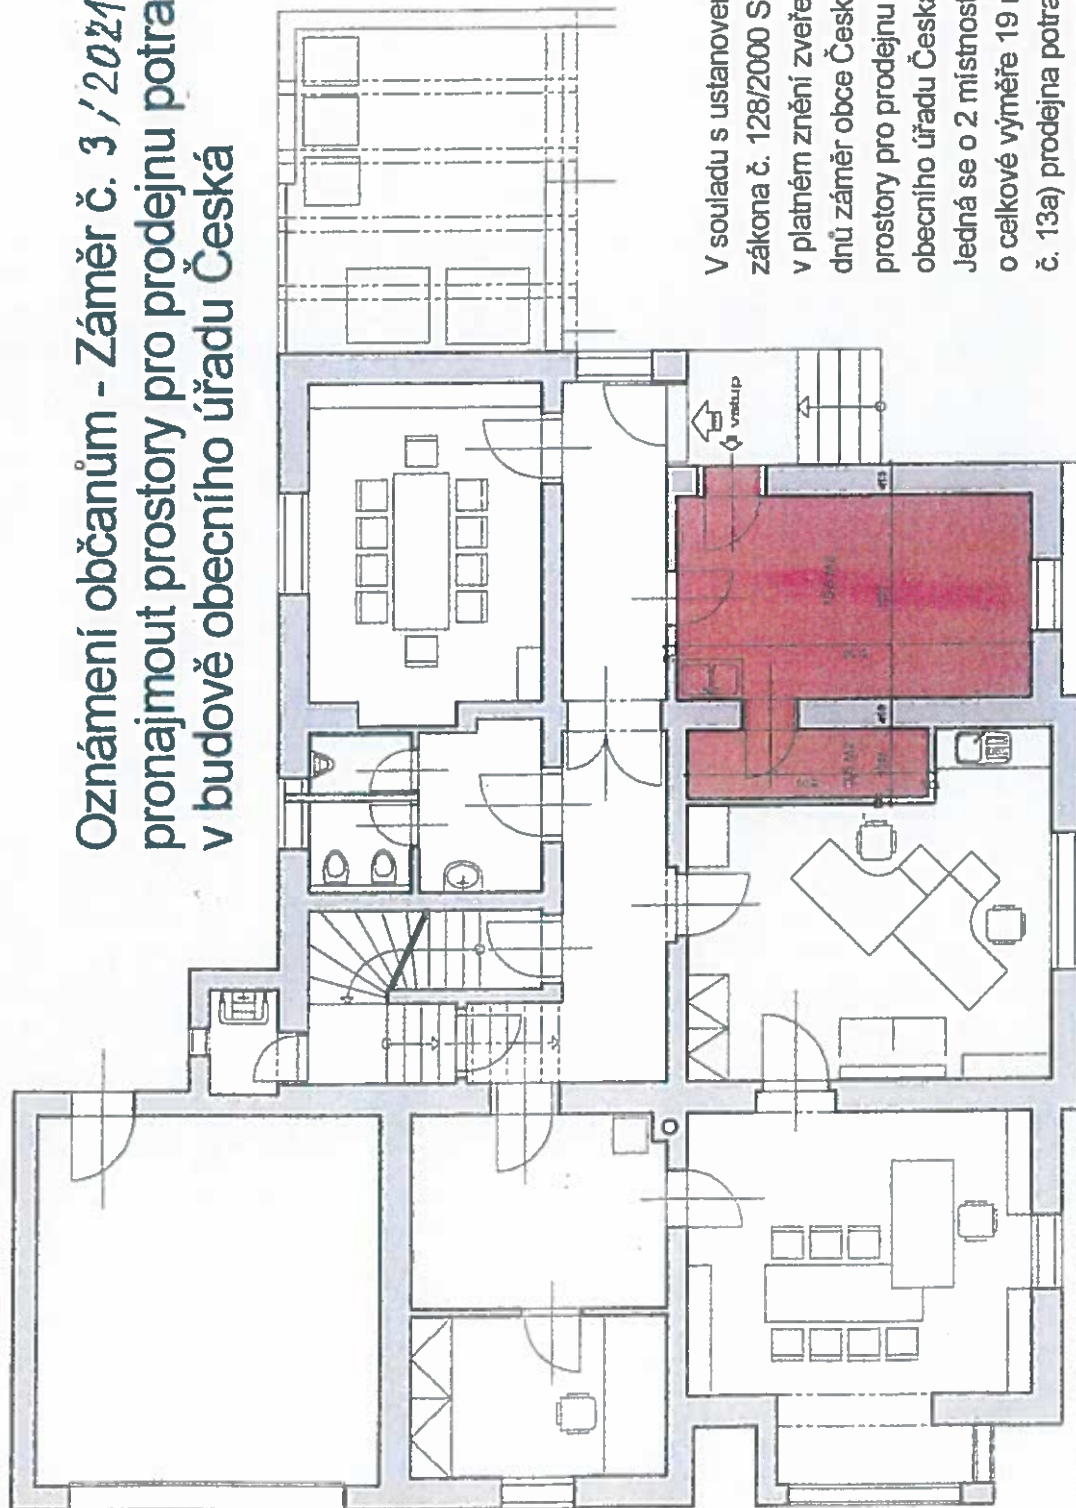

Oznámení občanům - Záměr č. 3 / 2021 obce pronajmout prostory pro prodejnu potravin v budově obecního úřadu Česká

V souladu s ustanovením § 39 odst. 1, zákona č. 128/2000 Sb. o obcích, v platném znění zveřejňujeme po dobu 15-ti dnů záměr obce Česká pronajmout nebytové prostory pro prodejnu potravin v budově obecního úřadu Česká, Česká 26. Jedná se o 2 místnosti umístěné v přízemí budovy, o celkové výměře 19 m², sestávající z místnosti č. 13a) prodejna potravin (15,5 m²) a místnosti 13b) sklad (3,5 m²).

Bližší informace můžete obdržet na Obecním úřadě Česká, tel. 541 232 126

P. G. 2021

Vyvěšeno :

Sňato :

OBEC ČESKÁ

Česká 26, 664 31 p. Lelekovice
tel: 541 232 126

IČO 00281671